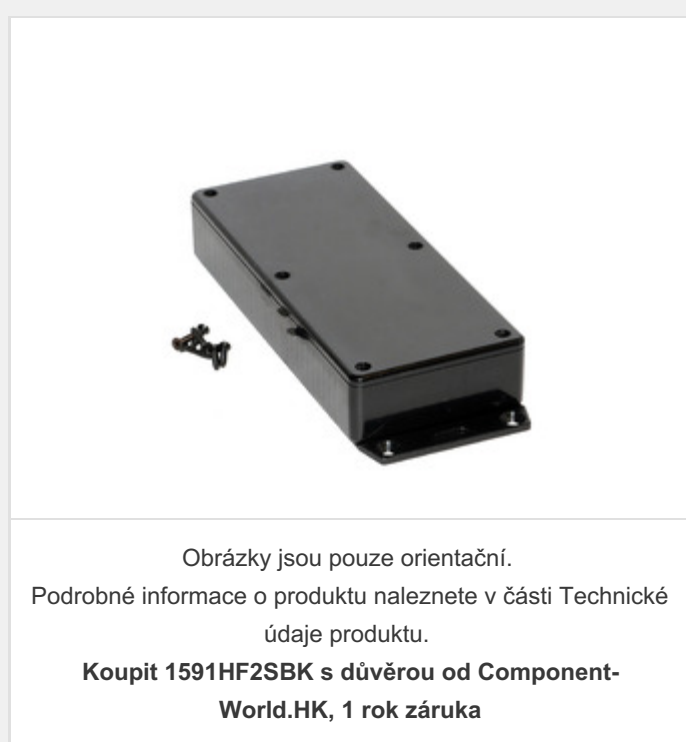

## 1591HF2SBK

**Part Number:** [1591HF2SBK](#)

**Výrobce:** [Hammond Manufacturing](#)

**Popis:** BOX PLASTIC BLK 6.52"L X 2.79"W

**Datový list:** [1591HF Drawing](#)

**RoHS Status:** Bez olova / V souladu RoHS

### PARAMETR PRODUKTU

<b>Part Number</b>	1591HF2SBK	<b>Výrobce</b>	<a href="#">Hammond Manufacturing</a>
<b>Popis</b>	BOX PLASTIC BLK 6.52"L X 2.79"W	<b>Stav volného vedení / RoHS</b>	Bez olova / V souladu RoHS
<b>Dostupné množství</b>	16197 pcs	<b>Datový list</b>	<a href="#">1591HF Drawing</a>
<b>Kategorie</b>	<a href="#">Krabice, skříně, regály</a>	<b>Hmotnost</b>	0.26 lb (117.93g)
<b>Tloušťka</b>	0.079" (2.01mm)	<b>Velikost / Rozměry</b>	6.524" L x 2.787" W (165.71mm x 70.79mm)
<b>Informace o lodní dopravě</b>	Shipped from Digi-Key	<b>Série</b>	1591F2S
<b>hodnocení</b>	IP54	<b>Ostatní jména</b>	1591HF2SBK-ND HM3924
<b>Úroveň citlivosti na vlhkost (MSL)</b>	Not Applicable	<b>Materiál hořlavosti Rating</b>	-
<b>Materiál</b>	Plastic, Non Specified	<b>Výrobní standardní doba výroby</b>	4 Weeks
<b>Stav volného vedení / RoHS</b>	Lead free / RoHS Compliant	<b>Výška</b>	1.200" (30.48mm)
<b>Funkce</b>	Card Guides	<b>Detailní popis</b>	Box with Mounting Flange Plastic, Non Specified Black Cover Included 6.524" L x 2.787" W (165.71mm x 70.79mm) X 1.200" (30.48mm)
<b>Design</b>	Cover Included	<b>Typ kontejneru</b>	Box with Mounting Flange
<b>Barva</b>	Black	<b>Oblast (dx š)</b>	18.1 in² (117 cm²)